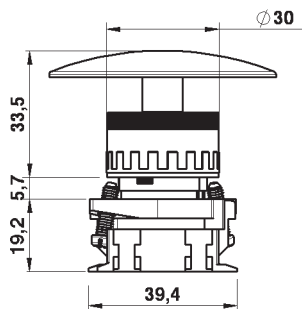

COMANDI A PANNELLO PANEL MOUNTING ACTUATORS

Fungo oscillante Ø60
Corpo in metallo, elemento frontale rotondo.

Multi-directional mushroom Ø60
Metal body, round front element.

Codici di ordinazione
Order codes

COLOR	CODE	REF.
Red - Rosso	1003A00015	PULSANTE RM056R