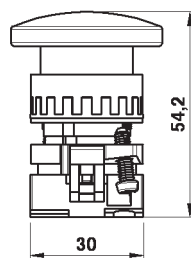

Fungo assiale
Corpo in metallo, elemento frontale rotondo.

Axial mushroom
Metal body, round front element.

Codici di ordinazione
Order codes

COLOR	CODE	REF.
Red - Rosso	1003A00011	PULSANTE RM050R
Black - Nero	1003A00012	PULSANTE RM050N