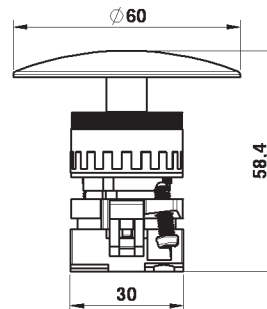

COMANDI A PANNELLO PANEL MOUNTING ACTUATORS

Fungo oscillante Ø60
Corpo in metallo, elemento frontale rotondo.

Multi-directional mushroom Ø60
Metal body, round front element.

Codici di ordinazione
Order codes

COLOR	CODE	REF.
Red - Rosso	1003A00015	PULSANTE RM056R