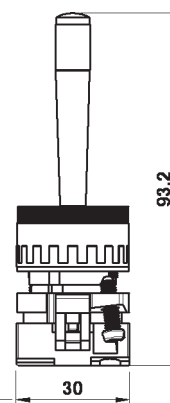

COLOR	CODE	REF.
Red - Rosso	1003A00016	PULSANTE RM054R

Fungo sblocco a rotazione Ø 40  
Corpo in metallo, elemento frontale rotondo.

Ø 40 Mushroom actuator  
Metal body, round front element.

Codici di ordinazione  
Order codes