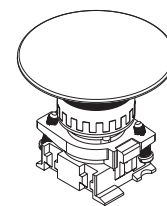

COMANDI A PANNELLO PANEL MOUNTING ACTUATORS

Fungo oscillante Ø60
Corpo in metallo, elemento frontale rotondo.

Multi-directional mushroom Ø60
Metal body, round front element.

Codici di ordinazione
Order codes

COLOR	CODE	REF.
Red - Rosso	1003A00015	PULSANTE RM056R