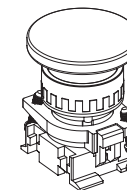

**Fungo assiale**  
Corpo in metallo, elemento frontale rotondo.

**Axial mushroom**  
Metal body, round front element.

**Codici di ordinazione**  
Order codes

COLOR	CODE	REF.
Red - Rosso	1003A00011	PULSANTE RM050R
Black - Nero	1003A00012	PULSANTE RM050N

**Fungo oscillante Ø40**  
Corpo in metallo, elemento frontale rotondo.

**Multi-directional mushroom Ø40**  
Metal body, round front element.

**Codici di ordinazione**  
Order codes

COLOR	CODE	REF.
Red - Rosso	1003A00013	PULSANTE RM055R
Black - Nero	1003A00014	PULSANTE RM055N