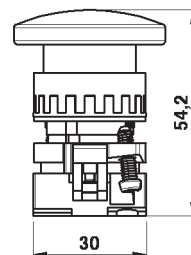

Fungo oscillante Ø40
Corpo in metallo, elemento frontale rotondo.

Multi-directional mushroom Ø40
Metal body, round front element.

Codici di ordinazione
Order codes

COLOR	CODE	REF.
Red - Rosso	1003A00013	PULSANTE RM055R
Black - Nero	1003A00014	PULSANTE RM055N