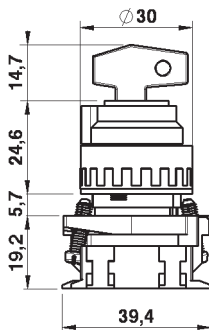

Codici di ordinazione

Order codes

CODE	REF.
1003A00001	SELETTORE RM201N