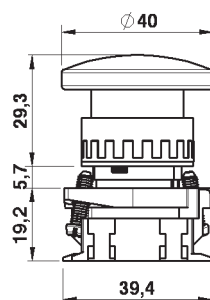

**Fungo assiale**  
Corpo in metallo, elemento frontale rotondo.

**Axial mushroom**  
Metal body, round front element.

**Codici di ordinazione**  
Order codes

COLOR	CODE	REF.
Red - Rosso	1003A00011	PULSANTE RM050R
Black - Nero	1003A00012	PULSANTE RM050N

**Fungo oscillante Ø40**  
Corpo in metallo, elemento frontale rotondo.

**Multi-directional mushroom Ø40**  
Metal body, round front element.

**Codici di ordinazione**  
Order codes

COLOR	CODE	REF.
Red - Rosso	1003A00013	PULSANTE RM055R
Black - Nero	1003A00014	PULSANTE RM055N