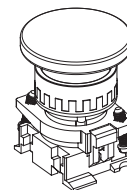

**Protected push button**  
Metal body, round front element.

**Codici di ordinazione**  
Order codes

COLOR	CODE	REF.
Red - Rosso	1003A00010	PULSANTE RM010
Black - Nero		
White - Bianco		
Blue - Blu	1003A00019	PIASTRINA BLU BLUE COVER
Yellow - Giallo	1003A00020	PIASTRINA GIALLO YELLOW COVER
Green - Verde	1003A00021	PIASTRINA VERDE GREEN COVER

**Fungo assiale**  
Corpo in metallo, elemento frontale rotondo.

**Axial mushroom**  
Metal body, round front element.

**Codici di ordinazione**  
Order codes

COLOR	CODE	REF.
Red - Rosso	1003A00011	PULSANTE RM050R
Black - Nero	1003A00012	PULSANTE RM050N