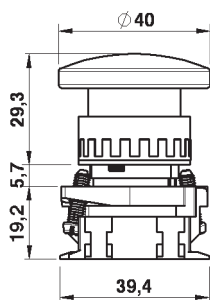

Fungo assiale
Corpo in metallo, elemento frontale rotondo.

Axial mushroom
Metal body, round front element.

Codici di ordinazione
Order codes

COLOR	CODE	REF.
Red - Rosso	1003A00011	PULSANTE RM050R
Black - Nero	1003A00012	PULSANTE RM050N