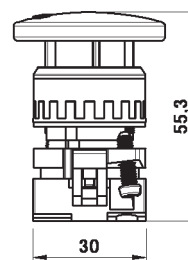

Fungo sblocco a rotazione Ø 40
Corpo in metallo, elemento frontale rotondo.

Ø 40 Mushroom actuator
Metal body, round front element.

Codici di ordinazione
Order codes

COLOR	CODE	REF.
Red - Rosso	1003A00017	PULSANTE RM065R