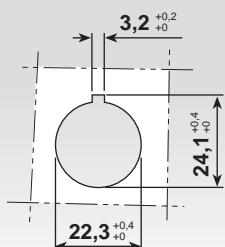

# COMANDI A PANNELLO PANEL MOUNTING ACTUATORS

Da accoppiare alla serie 100 - 120

In coupling to 100 - 120 line

Misure di foratura  
Drilling measures

NB: I codici e le caratteristiche delle microvalvole linea 100 e valvole linea 120, per comandi manuali a pannello, sono consultabili alle pagine "2.01.04 - 2.02.09 - 2.02.14"