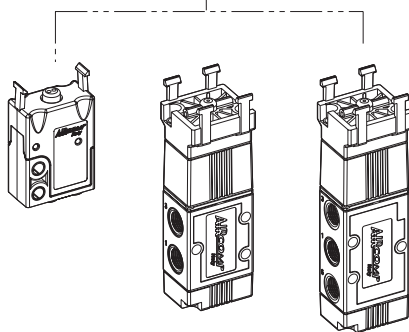

# COMANDI A PANNELLO PANEL MOUNTING ACTUATORS

Da accoppiare alla serie 100 - 120

In coupling to 100 - 120 line

Misure di foratura  
Drilling measures

NB: I codici e le caratteristiche delle microvalvole linea 100 e valvole linea 120, per comandi manuali a pannello, sono consultabili alle pagine "2.01.04 - 2.02.09 - 2.02.14"

## Selettore a chiave

2 posizioni.  
Corpo in metallo, elemento frontale rotondo.