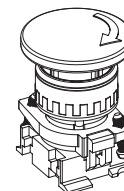

COLOR	CODE	REF.
Red - Rosso	1003A00016	PULSANTE RM054R

Fungo sblocco a rotazione Ø 40  
Corpo in metallo, elemento frontale rotondo.

Ø 40 Mushroom actuator  
Metal body, round front element.

Codici di ordinazione  
Order codes

COLOR	CODE	REF.
Red - Rosso	1003A00017	PULSANTE RM065R

Fungo sblocco a rotazione Ø 60  
Corpo in metallo, elemento frontale rotondo.

Ø60 Mushroom actuator  
Metal body, round front element.

Codici di ordinazione  
Order codes