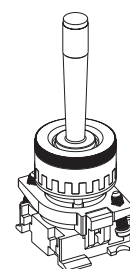

**Fungo oscillante Ø40**  
Corpo in metallo, elemento frontale rotondo.

**Multi-directional mushroom Ø40**  
Metal body, round front element.

**Codici di ordinazione**  
Order codes

COLOR	CODE	REF.
Red - Rosso	1003A00013	PULSANTE RM055R
Black - Nero	1003A00014	PULSANTE RM055N

# COMANDI A PANNELLO PANEL MOUNTING ACTUATORS

Fungo oscillante Ø60  
Corpo in metallo, elemento frontale rotondo.

Multi-directional mushroom Ø60  
Metal body, round front element.

Codici di ordinazione  
Order codes

COLOR	CODE	REF.
Red - Rosso	1003A00015	PULSANTE RM056R

Leva oscillante  
Corpo in metallo, elemento frontale rotondo.

Multi-directional lever  
Metal body, round front element.

Codici di ordinazione  
Order codes

COLOR	CODE	REF.
Red - Rosso	1003A00016	PULSANTE RM054R

Fungo sblocco a rotazione Ø 40  
Corpo in metallo, elemento frontale rotondo.

Ø 40 Mushroom actuator  
Metal body, round front element.

Codici di ordinazione  
Order codes