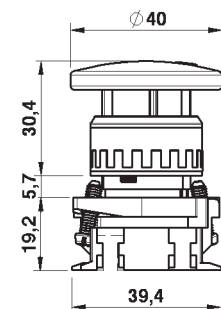

Fungo sblocco a rotazione Ø 40
Corpo in metallo, elemento frontale rotondo.

Ø 40 Mushroom actuator
Metal body, round front element.

Codici di ordinazione
Order codes

COLOR	CODE	REF.
Red - Rosso	1003A00017	PULSANTE RM065R