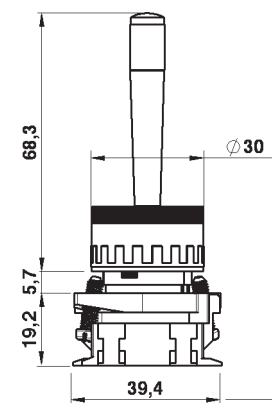

COLOR	CODE	REF.
Red - Rosso	1003A00015	PULSANTE RM056R

Leva oscillante  
Corpo in metallo, elemento frontale rotondo.

Multi-directional lever  
Metal body, round front element.

Codici di ordinazione  
Order codes

COLOR	CODE	REF.
Red - Rosso	1003A00016	PULSANTE RM054R

Fungo sblocco a rotazione Ø 40  
Corpo in metallo, elemento frontale rotondo.

Ø 40 Mushroom actuator  
Metal body, round front element.

Codici di ordinazione  
Order codes